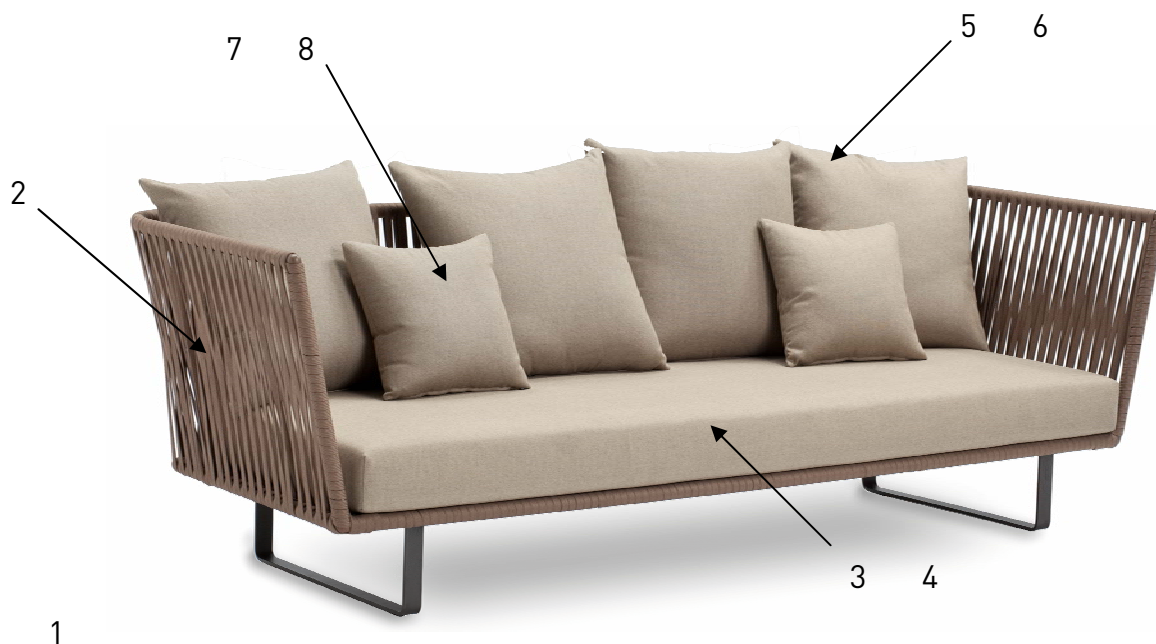

KETTAL BITTA 70 Rodolfo Dordoni

Replacement parts

Instrucciones de montaje

Pièces de rechange

Ersatzteile

Ricambi

70500-...

3- Seater sofa

Sofá 3 plazas

Canapé 3 places

3 Sirzer sofa

Divano 3 posti

1

Núm. Recambio	Código	Descripción
1	G50150375	TAPAFINAL Ø32 BITTA SOFA + CLUB
2	G50050149	CUERDA TRENZADO MODULOS BITTA / BROWN
3	R70550000	REC FUNDA ASIENTO BITTA SOFA 3 PL OPC C
3	R70550001	REC FUNDA ASIENTO BITTA SOFA 3 PL OPC B
3	R70550002	REC FUNDA ASIENTO BITTA SOFA 3 PL OPC P
3	R70550005	REC FUNDA ASIENTO BITTA SOFA 3 PL OPC H
3	R70550006	REC FUNDA ASIENTO BITTA SOFA 3 PL OPC N
3	R70550009	REC FUNDA ASIENTO BITTA SOFA 3 PL OPC L
4	800000831	ESPUMA ASIENTO SOFA 3 PLAZAS BITTA
5	R70252000	REC FUNDA RESPALDO 65X65 BITTA/MAIA OPC C
5	R70252001	REC FUNDA RESPALDO 65X65 BITTA/MAIA OPC B
5	R70252002	REC FUNDA RESPALDO 65X65 BITTA/MAIA OPC P
5	R70252005	REC FUNDA RESPALDO 65X65 BITTA/MAIA OPC H

KETTAL

5	R70252006	REC FUNDA RESPALDO 65X65 BITTA/MAIA OPC N
5	R70252009	REC FUNDA RESPALDO 65X65 BITTA/MAIA OPC L
6	102601022	COJÍN FIBRA HUECA 65x65 Cm.
7	R70180000	REC FUNDA RESPALDO 45X45 BITTA/MAIA OPC C
7	R70180001	REC FUNDA RESPALDO 45X45 BITTA/MAIA OPC B
7	R70180002	REC FUNDA RESPALDO 45X45 BITTA/MAIA OPC P
7	R70180005	REC FUNDA RESPALDO 45X45 BITTA/MAIA OPC H
7	R70180006	REC FUNDA RESPALDO 45X45 BITTA/MAIA OPC N
7	R70180009	REC FUNDA RESPALDO 45X45 BITTA/MAIA OPC L
8	102601013	COJIN SUM Y EM. 45 X 45 Cm.